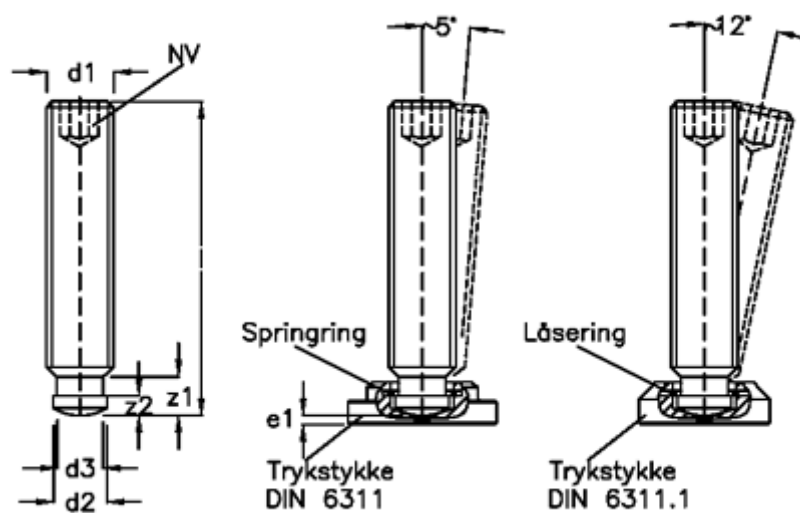

Varenummer: 20801627
Beskrivelse: E+G Pinolskrue med kuglehoved
DIN 6332-M6-40-SK

Mål

d1	= M6
d2	= 4.5
d3	= 4.0
e1	= 2.2
Indvendig sekskant	= 3
l1	= 40
z1	= 5.4
z2	= 2.5